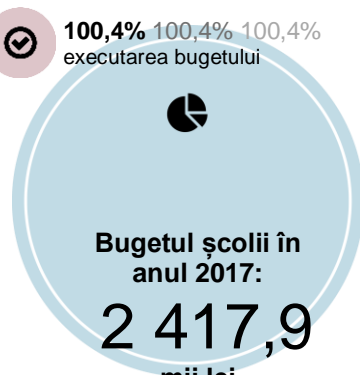

Bugetul

11737,2 9999,0 19752,3
cheltuieli per elev

100,4% 100,4% 100,4%
executarea bugetului

59,1% 59,1% 59,1%
ponderea salariilor în bugetul anual

Energie electrică
7,2% 7,2% ~037~%

Încălzire
% % %

Rechizite de birou
0,2% 0,2% 0,2%